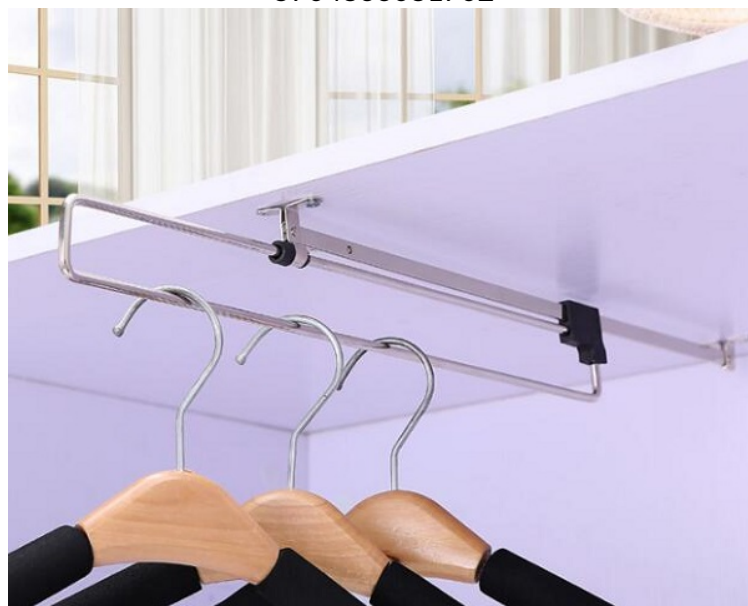

PRODUCT SHEET

Description:

Wardrobe Slide Hanger 450mm NPL, cc 423x32mm

Item number:

22.07.116-1

Units	Box	Carton	HS Code	Barcode
Pcs.	20	80	8302420090	
5704866081702				

A	B	C
250 mm	235 mm	223 mm
300 mm	285 mm	276 mm
350 mm	335 mm	325 mm
400 mm	385 mm	375 mm
450 mm	435 mm	423 mm
500 mm	485 mm	473 mm